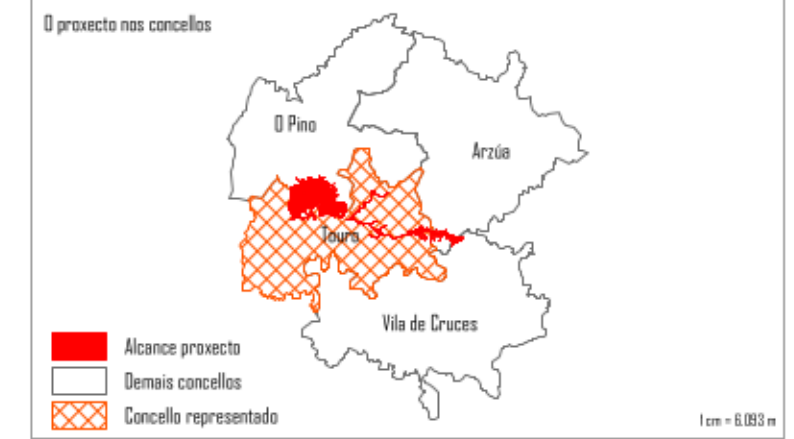

A consulta das Ref. catastrais afectadas nesta parroquia pode facerse na tabela anexada neste arquivo.
Asemade, pra unha mellor visualización das parcelas afectadas, recoméndase ollar o visor virtual ao que acesa este QR.

Length < 22mm, no se representa etiqueta