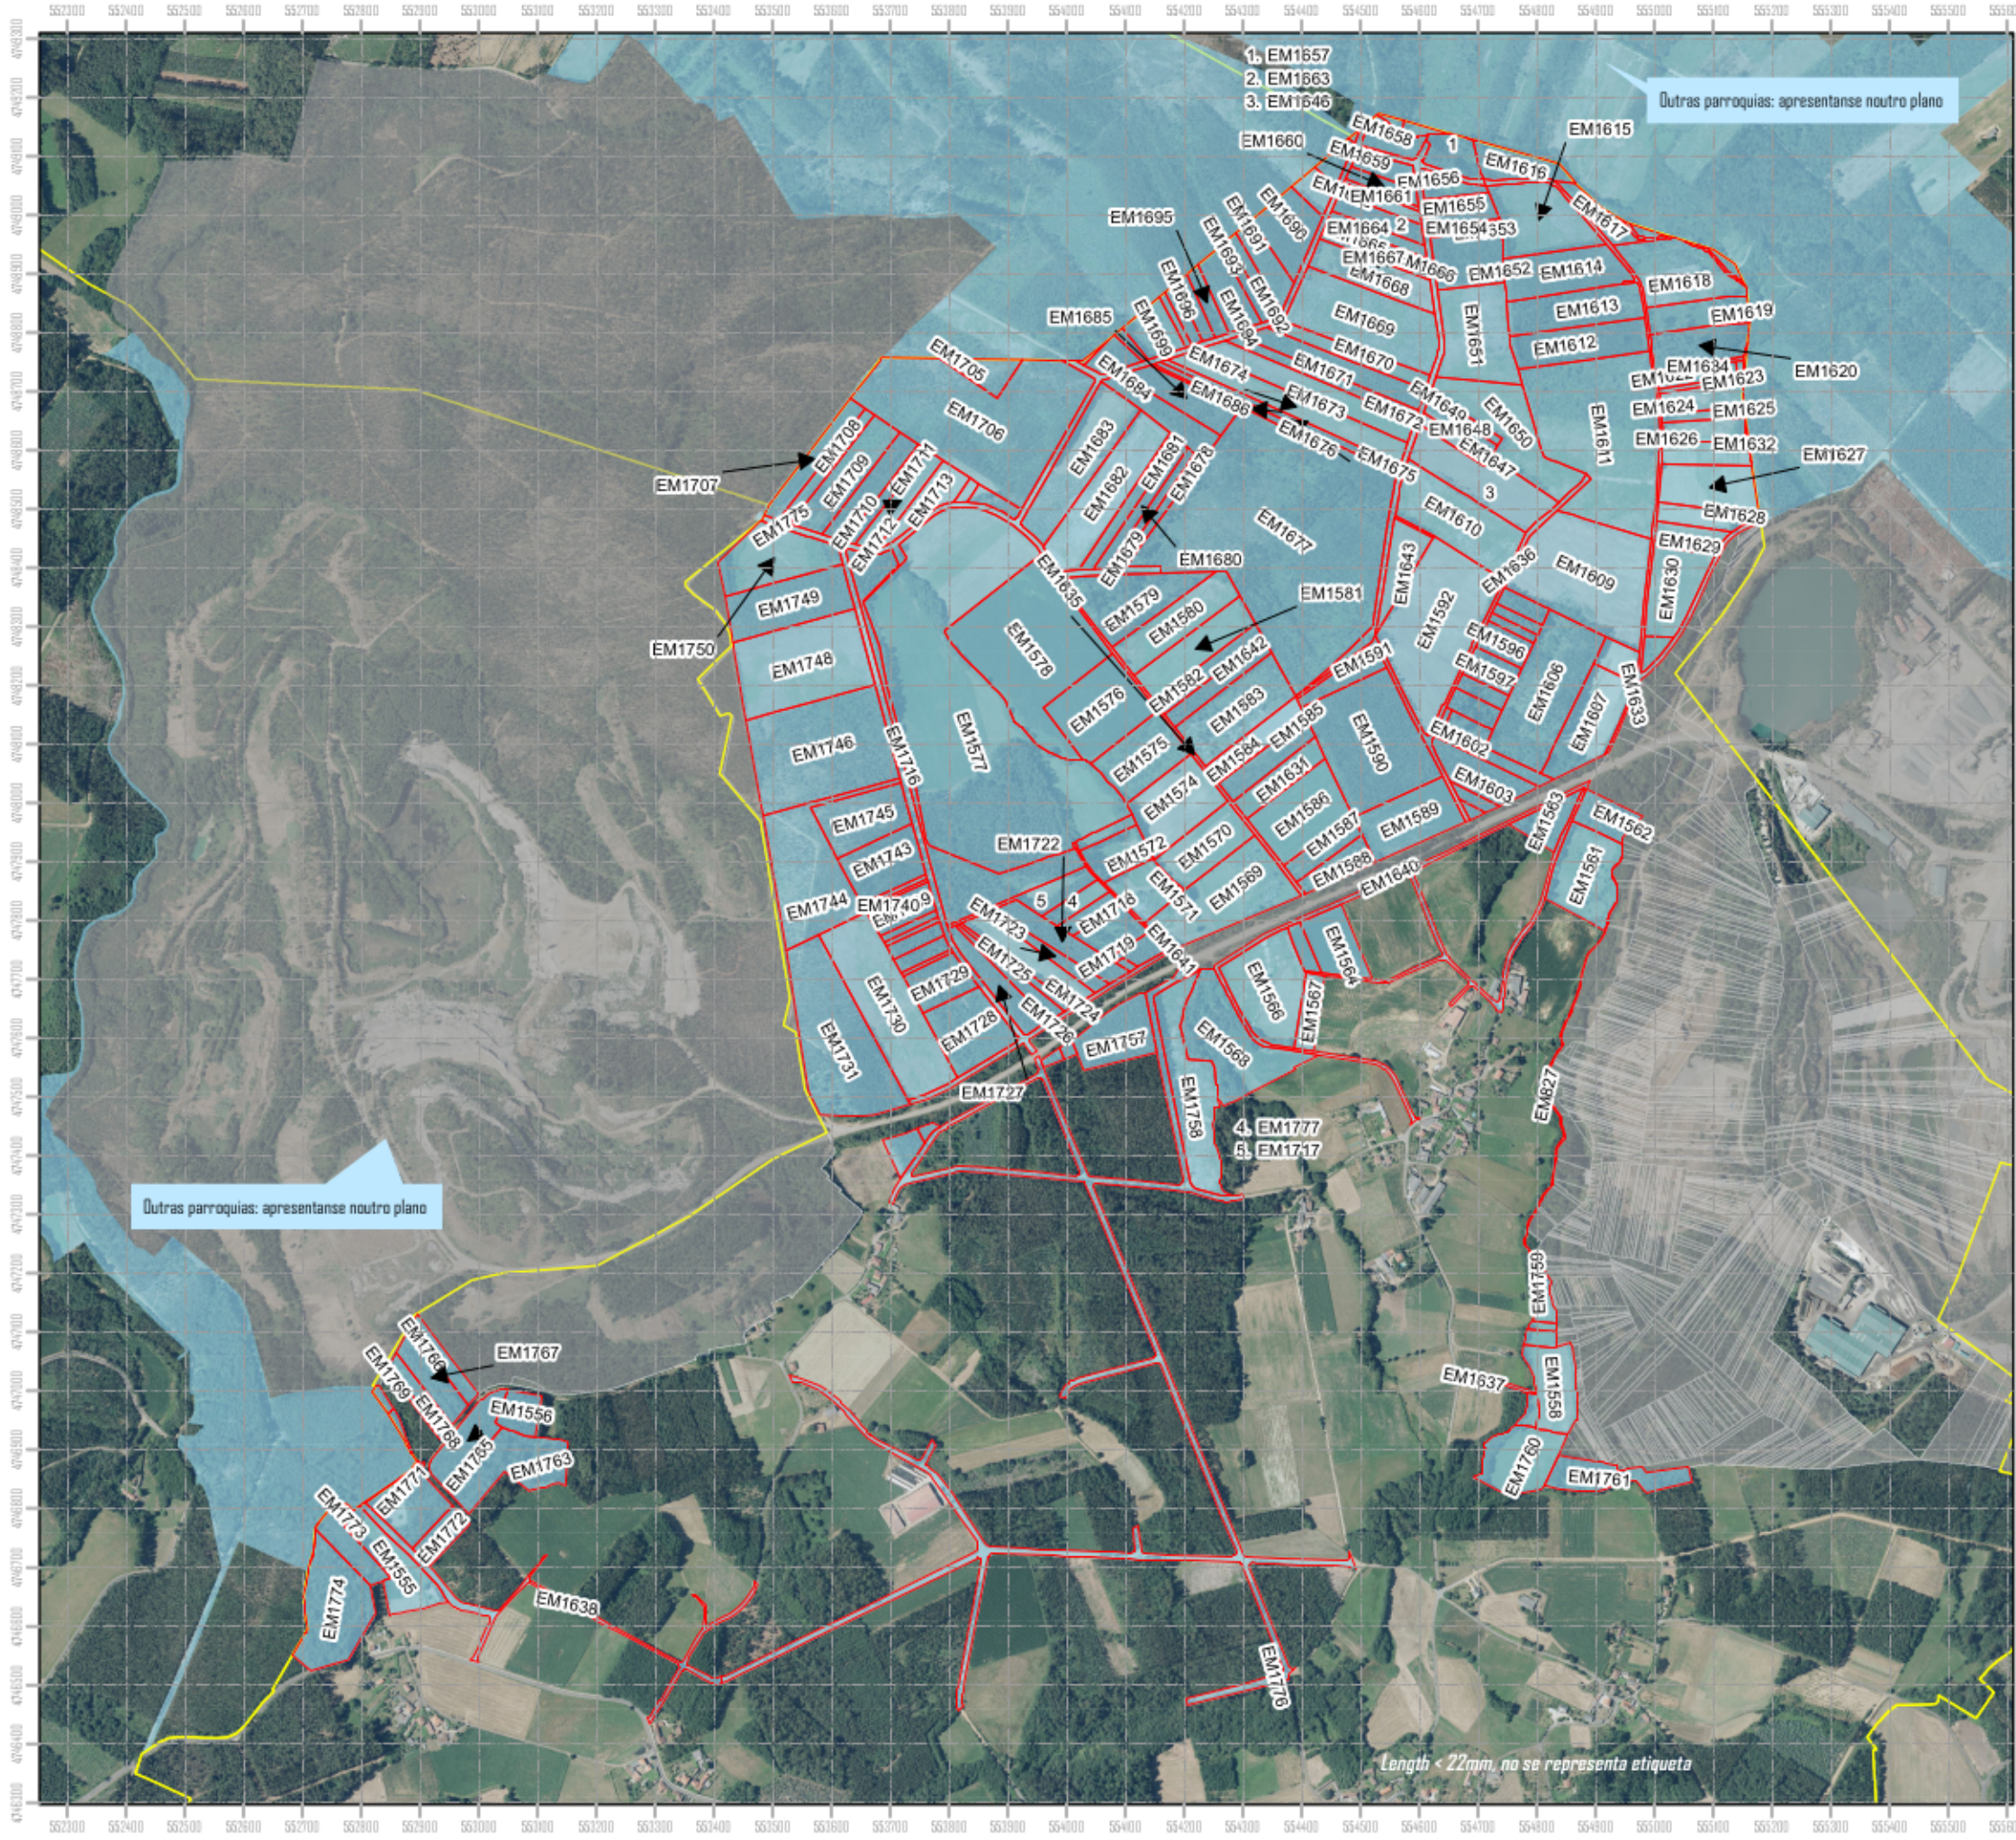

Representación do impacto territorial derivado do proxecto mineiro "Cobre San Rafael"

NOME DO PLANO Plano 3: Loxo

Detalle parcelas afectadas por parroquia

FEITO POR
Grp. Asesoramento e defensa do territorio

ENTIDADE
Enxeñería Sen Fronteiras-Galiza

03/0/2024

- Nova afectación en Loxo (Etiquetas)
- Propiedades afectadas sen pegada da vella mina
- Explotaciones Gallegas, S.L. (minaría, xa explotado)
- Estremas parroquiais