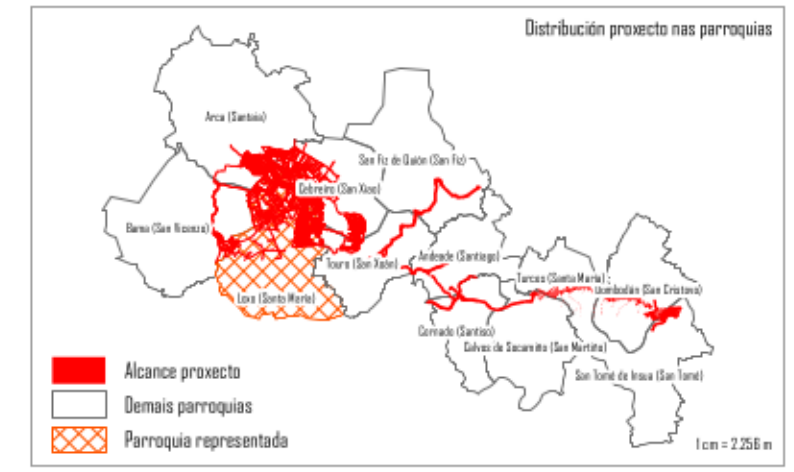

A consulta das Ref. catastrais afectadas nesta parroquia pode facerse na tabela anexada neste arquivo.
Asemade, pra unha mellor visualización das parcelas afectadas, recoméndase ollar o visor virtual ao que acesa este QR.

Length < 22mm, no se representa etiqueta