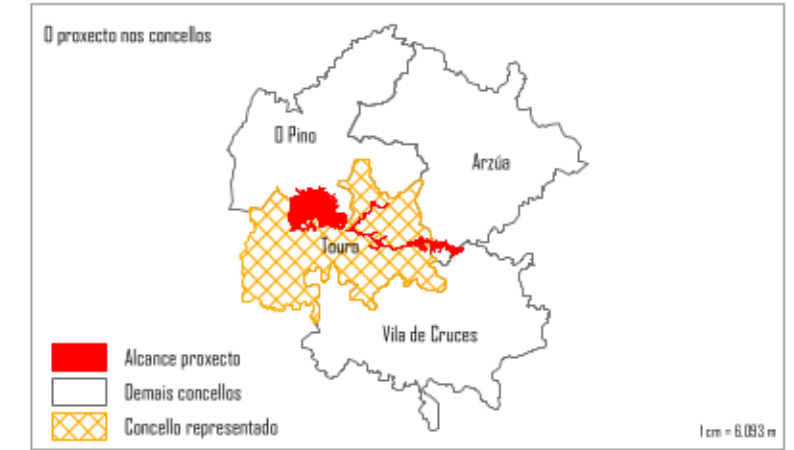

Representación do impacto territorial derivado do proxecto mineiro "Cobre San Rafael"

NOME DO PLANO Plano B: Tours
Detalle parcelas afectadas por parroquia
 FEITO POR
 Grp. Asesoramento e defensa do territorio
 ENTIDADE
 Enxeñería Sen Fronteiras-Galiza 03/0/2024

- Estremas parroquiais
- Parcelas afectadas por liña ao ar (LA)
- Parcelas afectadas por liña soterrada (LS)
- Explotaciones Gallegas, S.L. (minaría, xa explotado)

A consulta das Ref. catastrais afectadas nesta parroquia pode facerse na tabela anexada neste arquivo.
 Asemade, pra unha mellor visualización das parcelas afectadas, recoméndase ollar o visor virtual ao que accesa este Qr.

Parcelas afectadas pola liña eléctrica ao ar en Touro (Touro)

Etiqueta	Referencia	Concello	Titulares	Lugar	Uso
LA245	15086A30100038	Touro	Descoñecido	Mina	Matoqueira
LA246	15086A30100052	Touro	Descoñecido	Mina	Matoqueira
LA247	15086A30100244	Touro	Descoñecido	Mina	Matoqueira