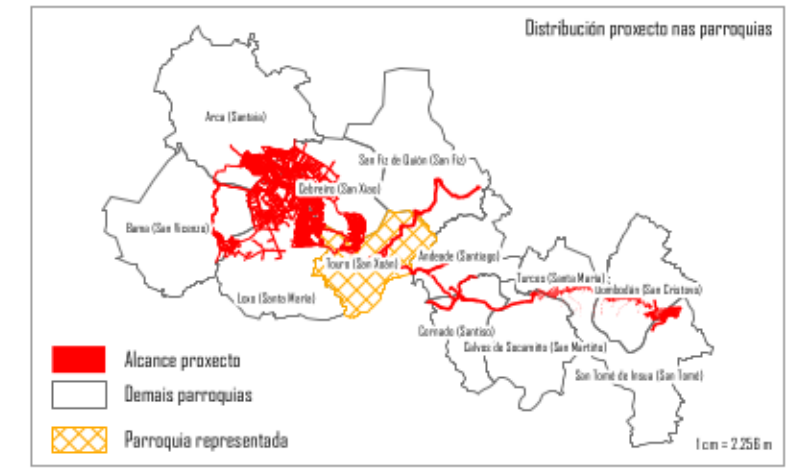

Representación do impacto territorial derivado do proxecto mineiro "Cobre San Rafael"

NOME DO PLANO Plano B: Tours
Detalle parcelas afectadas por parroquia
 FEITO POR
 Grp. Asesoramento e defensa do territorio
 ENTIDADE
 Enxeñería Sen Fronteiras-Galiza 03/0/2024

- Estremas parroquiais
- Parcelas afectadas por liña ao ar (LA)
- Parcelas afectadas por liña soterrada (LS)
- Explotaciones Gallegas, S.L. (minaría, xa explotado)

A consulta das Ref. catastrais afectadas nesta parroquia pode facerse na tabela anexada neste arquivo.
 Asemade, pra unha mellor visualización das parcelas afectadas, recoméndase ollar o visor virtual ao que accesa este Qr.