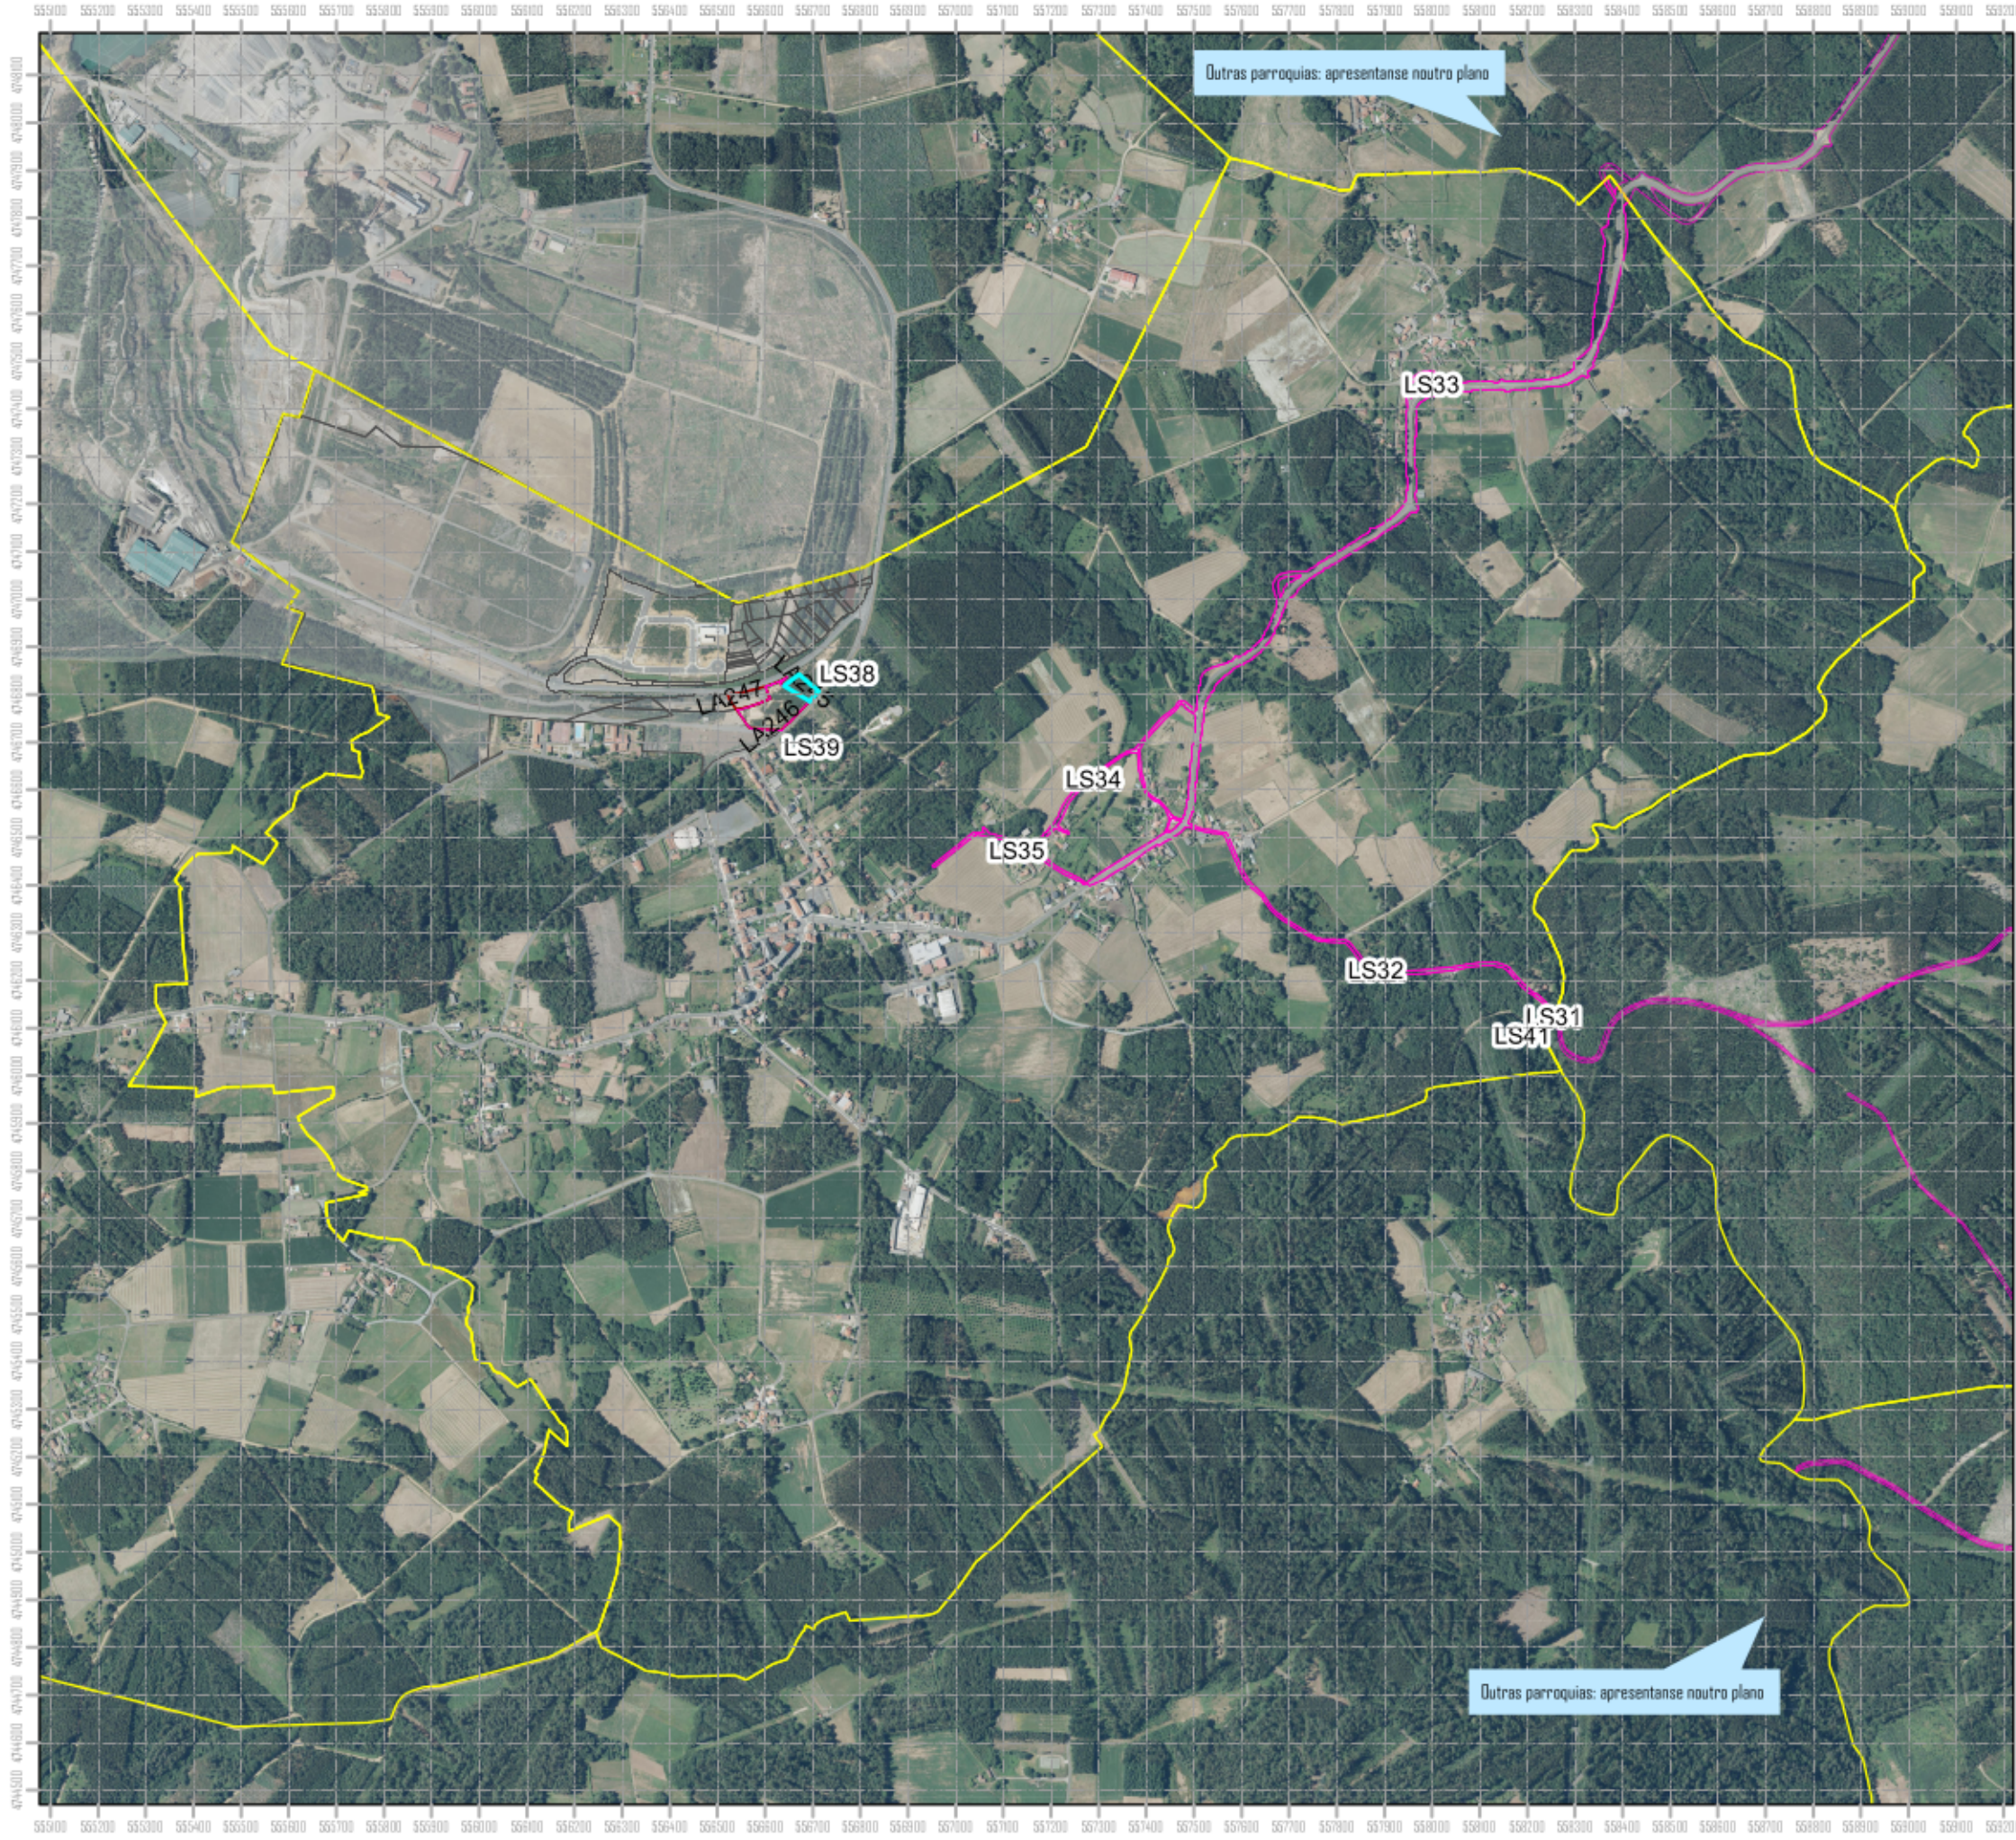

Representación do impacto territorial derivado do proxecto mineiro "Cobre San Rafael"

NOME DO PLANO Plano B: Tours
Detalle parcelas afectadas por parroquia
 FEITO POR
 Grp. Asesoramento e defensa do territorio
 ENTIDADE
 Enxeñería Sen Fronteiras-Galiza 03/0/2024

*Neste caso, trátase de parcelas que xa están baixo a influencia da minaría, xa que logo, esta zona foi anteriormente obxecto dunha explotación similar; sen que as institucións asumisen a súa responsabilidade pra levar a termo un proceso de recuperación ambiental, esvaeando deste xeito a súa responsabilidade subsidiaria. Sexa como for, enténdese que neste proceso fican defora das reclamacións parroquiais. Daí que non se representen as súas devanditas etiquetas, co obxectivo de simplificar os entendamentos dos planos e evitar saturalos con datos inseríbeis pro actual proceso público.

Parcelas afectadas pola liña eléctrica soterrada en Touro (Touro)

Etiqueta	Referencia	Concello	Titulares	Lugar	Uso
LS41	15086A03709001	Touro	Descoñecido	Camiño sen nome	Vía de comunicación de dominio público
LS31	15086A03609006	Touro	Estradas do Estado	Camiño sen nome	Vía de comunicación de dominio público
LS38	15086A30100038	Touro	Descoñecido	Mina	Matoqueira
LS32	15086A51609037	Touro	Descoñecido	Camiño sen nome	Vía de comunicación de dominio público
LS39	15086A30100052	Touro	Descoñecido	Mina	Matoqueira
LS33	15086A51609033	Touro	Descoñecido	AT-240 Burres- Ponte Ulla	Vía de comunicación de dominio público
LS34	15086A51609073	Touro	Descoñecido	Camiño sen nome	Vía de comunicación de dominio público
LS35	15086A00109007	Touro	Comunidade Autónoma Galega	Camiño sen nome	Vía de comunicación de dominio público

Parcelas afectadas pola liña eléctrica ao ar en Touro (Touro)

Etiqueta	Referencia	Concello	Titulares	Lugar	Uso
LA245	15086A30100038	Touro	Descoñecido	Mina	Matoqueira
LA246	15086A30100052	Touro	Descoñecido	Mina	Matoqueira
LA247	15086A30100244	Touro	Descoñecido	Mina	Matoqueira