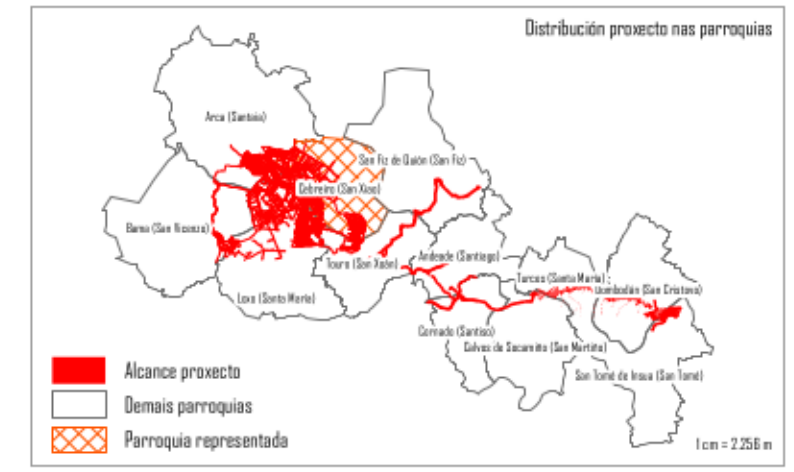

A consulta das Ref. catastrais afectadas nesta parroquia pode facerse na tabela anexada neste arquivo.
Asemade, pra unha mellor visualización das parcelas afectadas, recoméndase ollar o visor virtual ao que accesa este Qr.