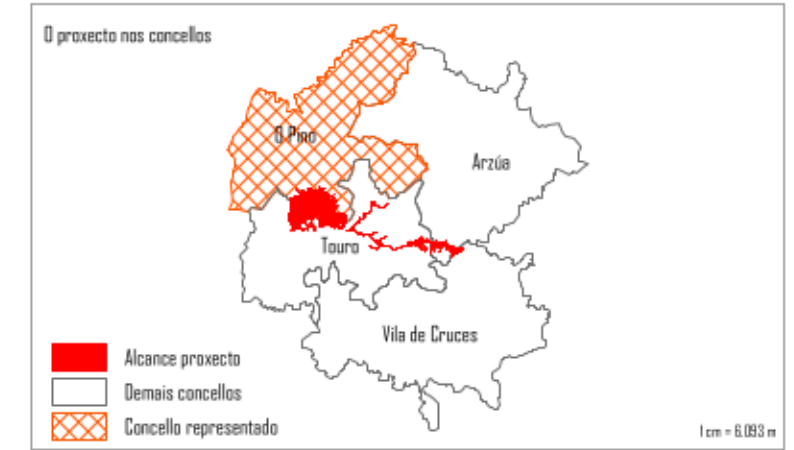

A consulta das Ref. catastrais afectadas nesta parroquia pode facerse na tabela anexada neste arquivo.
Asemade, pra unha mellor visualización das parcelas afectadas, recoméndase ollar o visor virtual ao que accesa este Qr.