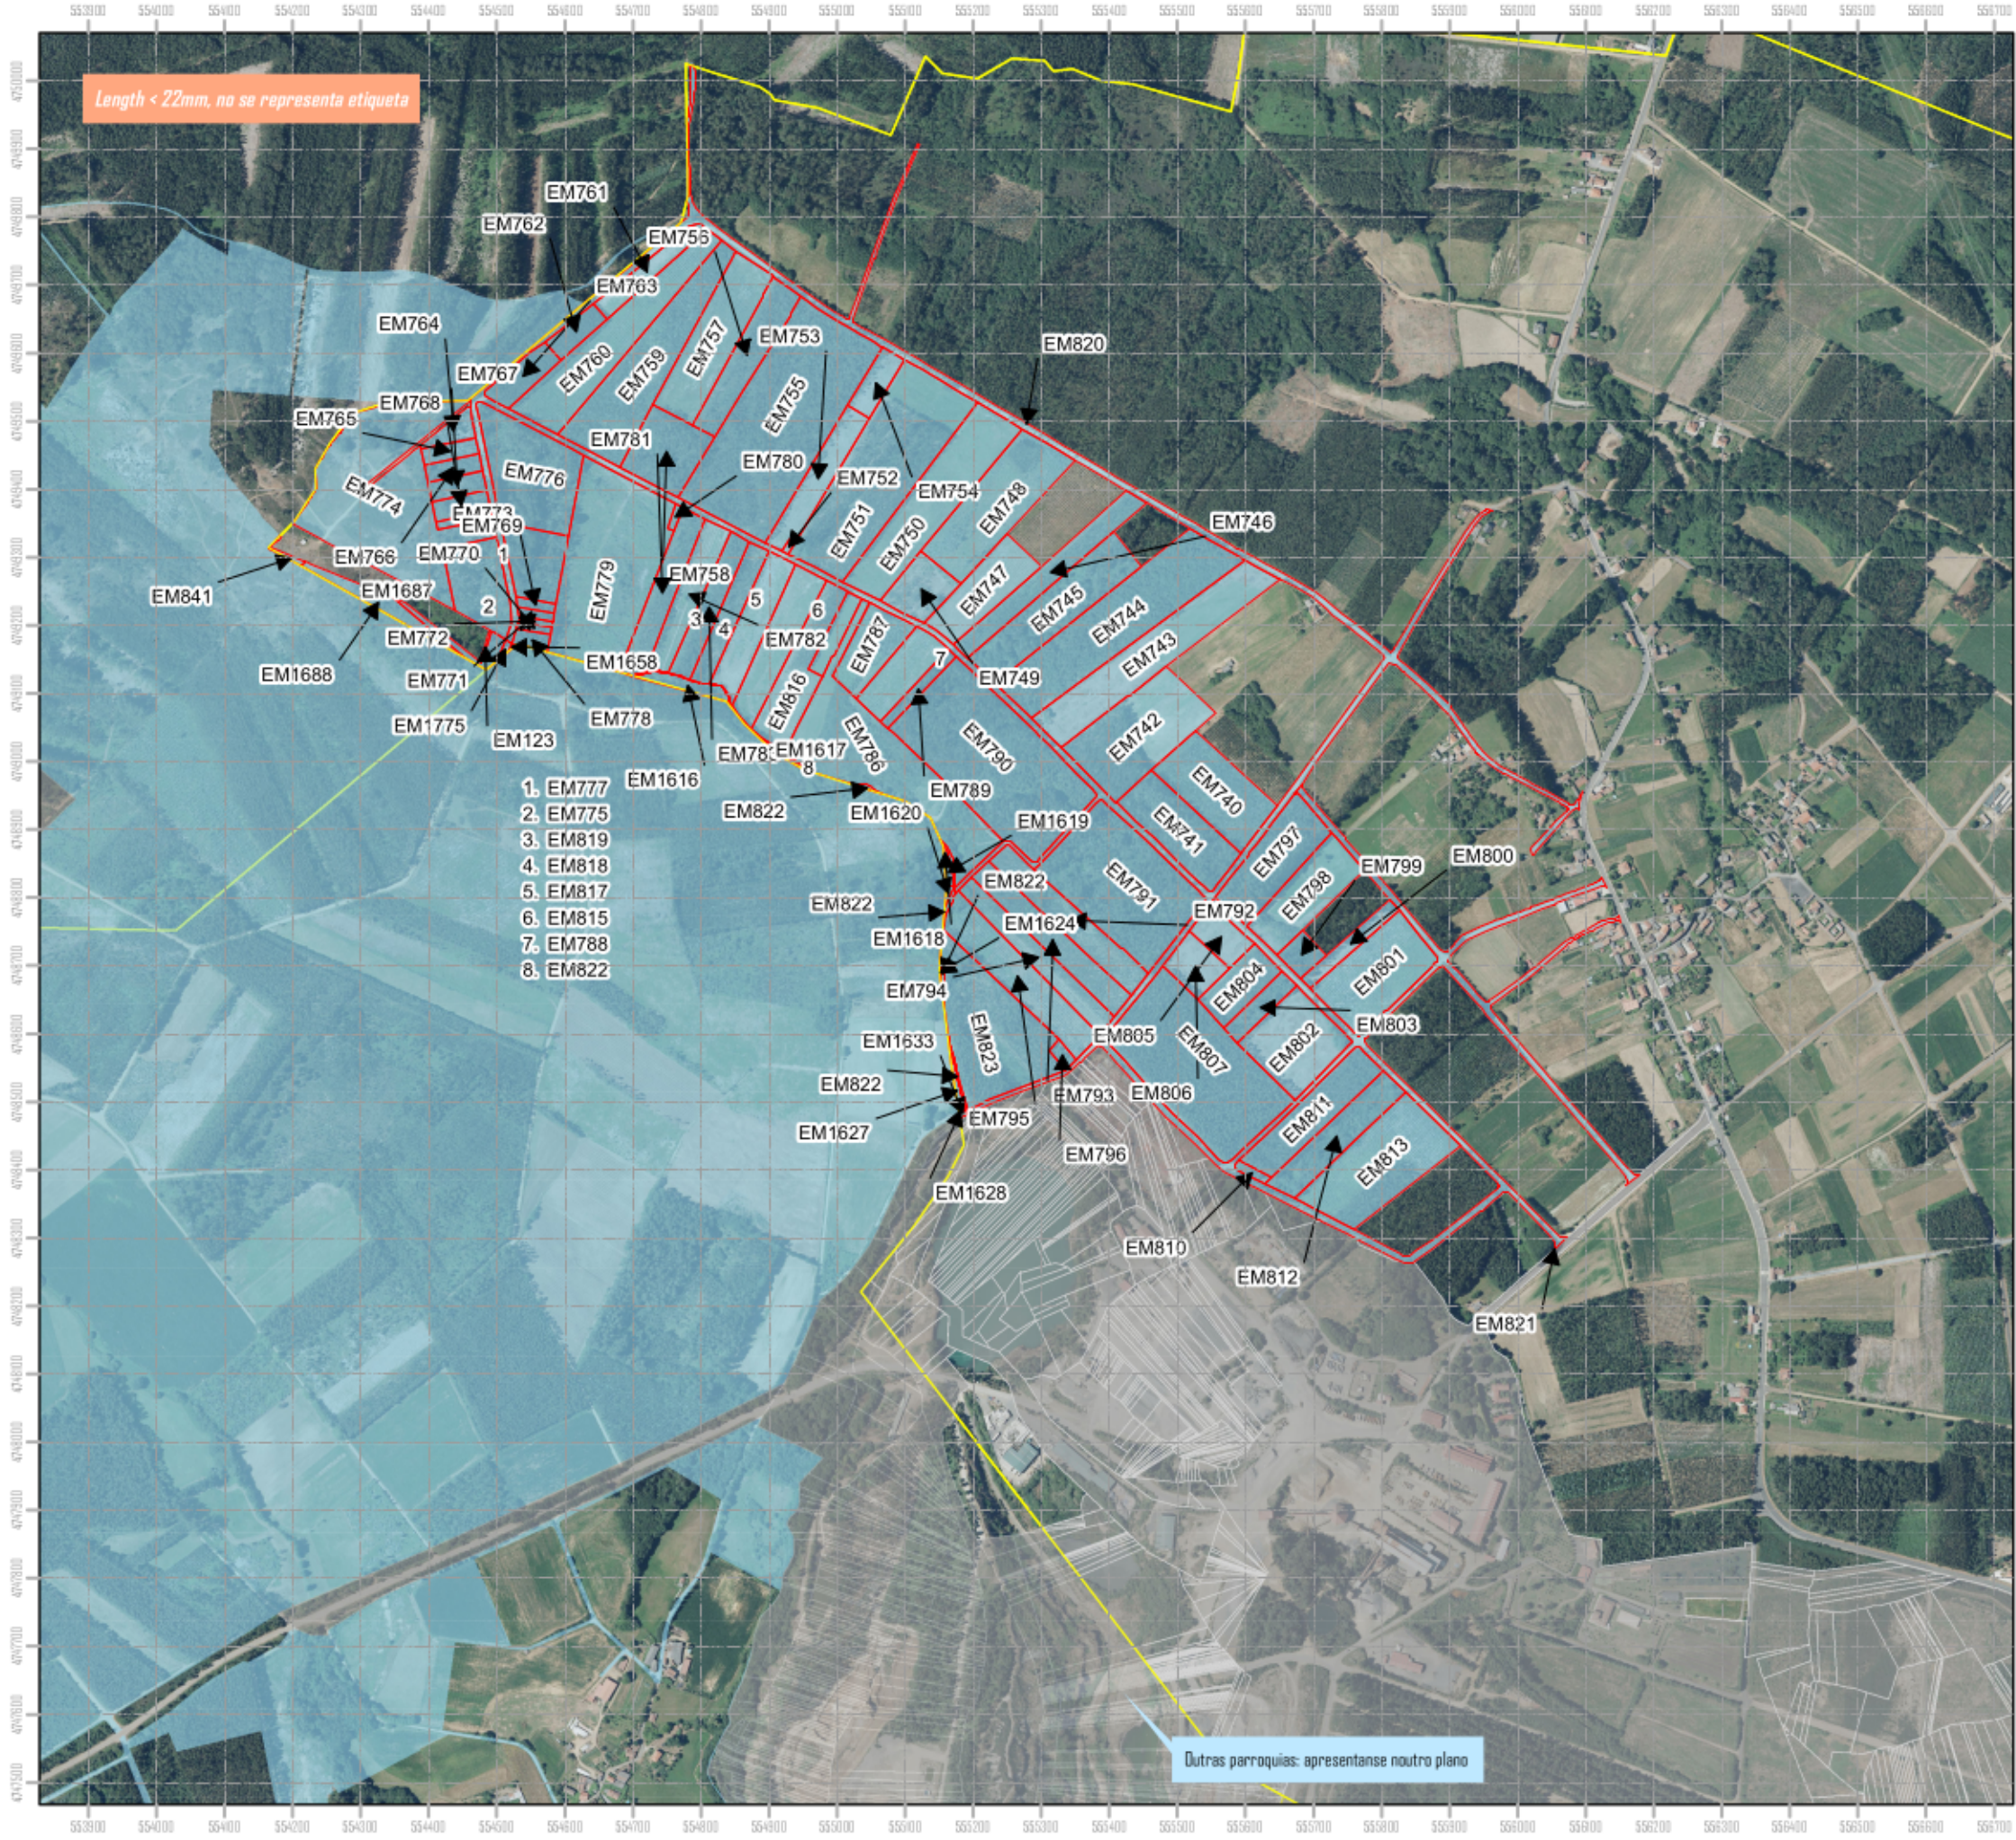

Representación do impacto territorial derivado do proxecto mineiro "Cobre San Rafael"

Length < 22mm, no se representa etiqueta

1. EM777
2. EM775
3. EM819
4. EM818
5. EM817
6. EM815
7. EM788
8. EM822

Outras parroquias: apresetanse noutro plano

NOME DO PLANO Plano 02: Cebreiro

Detalle parcelas afectadas por parroquia

FEITO POR
Grp. Asesoramento e defensa do territorio

ENTIDADE
Enxeñería Sen Fronteiras-Galiza

03/10/2024

- Nova afectación no Cebreiro (Etiquetas)
- Propiedades afectadas sen pegada da vella mina
- Explotaciones Gallegas, S.L. (minaría, xa explotado)
- Estremas parroquiais

0 65 130 260 390 520 Metros

Coordinate System: ETRS 1989 UTM Zone 29N
 Projection: Transverse Mercator
 Datum: ETRS 1989
 False Easting: 500.000.0000
 False Northing: 0.0000
 Central Meridian: -9.0000
 Scale Factor: 0.9996
 Latitude Of Origin: 0.0000
 Units: Meter